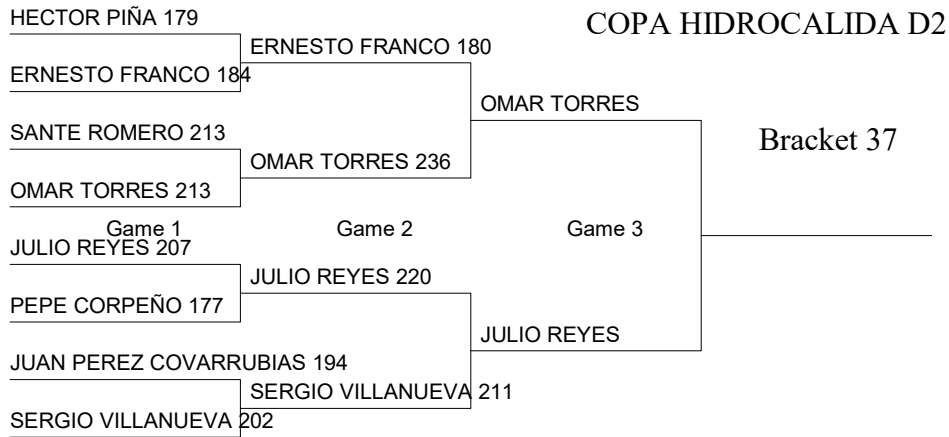

Braxion

COPA HIDROCALIDA D2