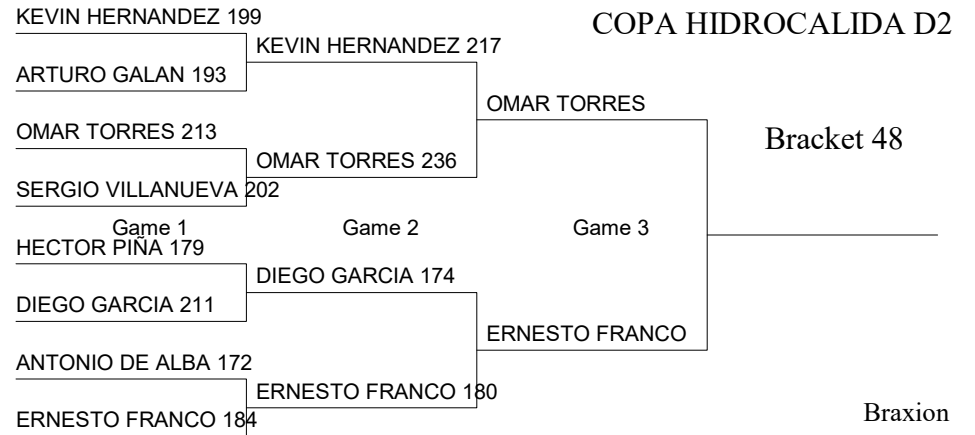

Braxion

COPA HIDROCALIDA D2