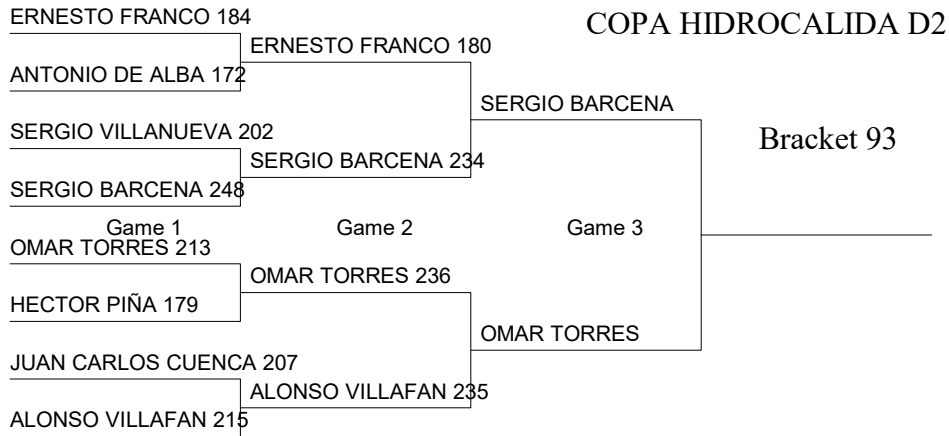

Braxion

COPA HIDROCALIDA D2